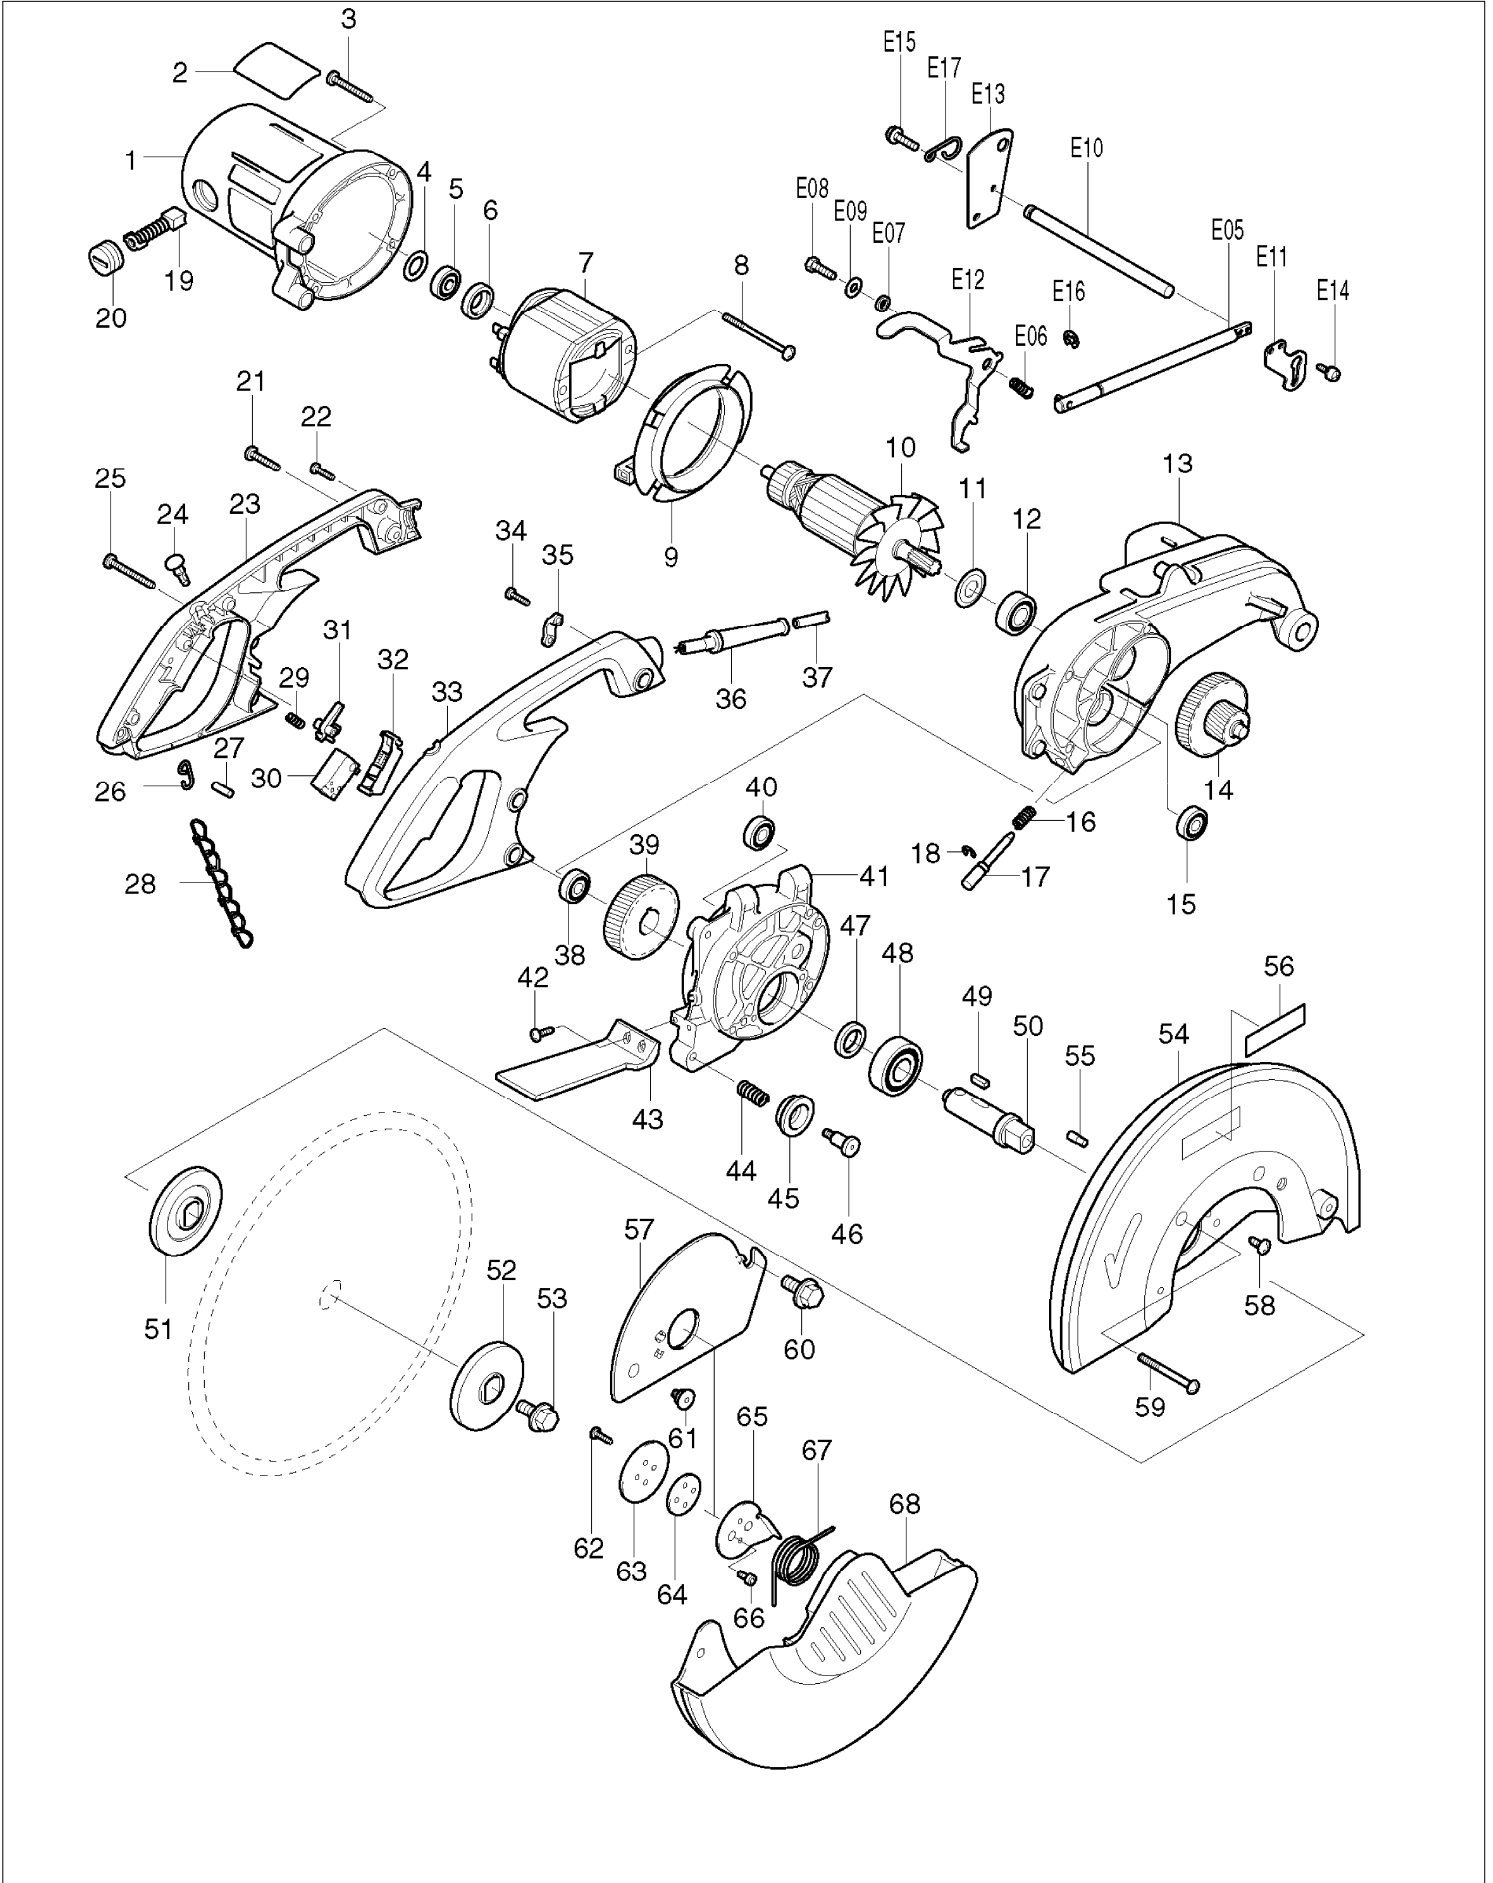

EKSPLOSIONSTEGNING

Side 1

MODEL LC1230