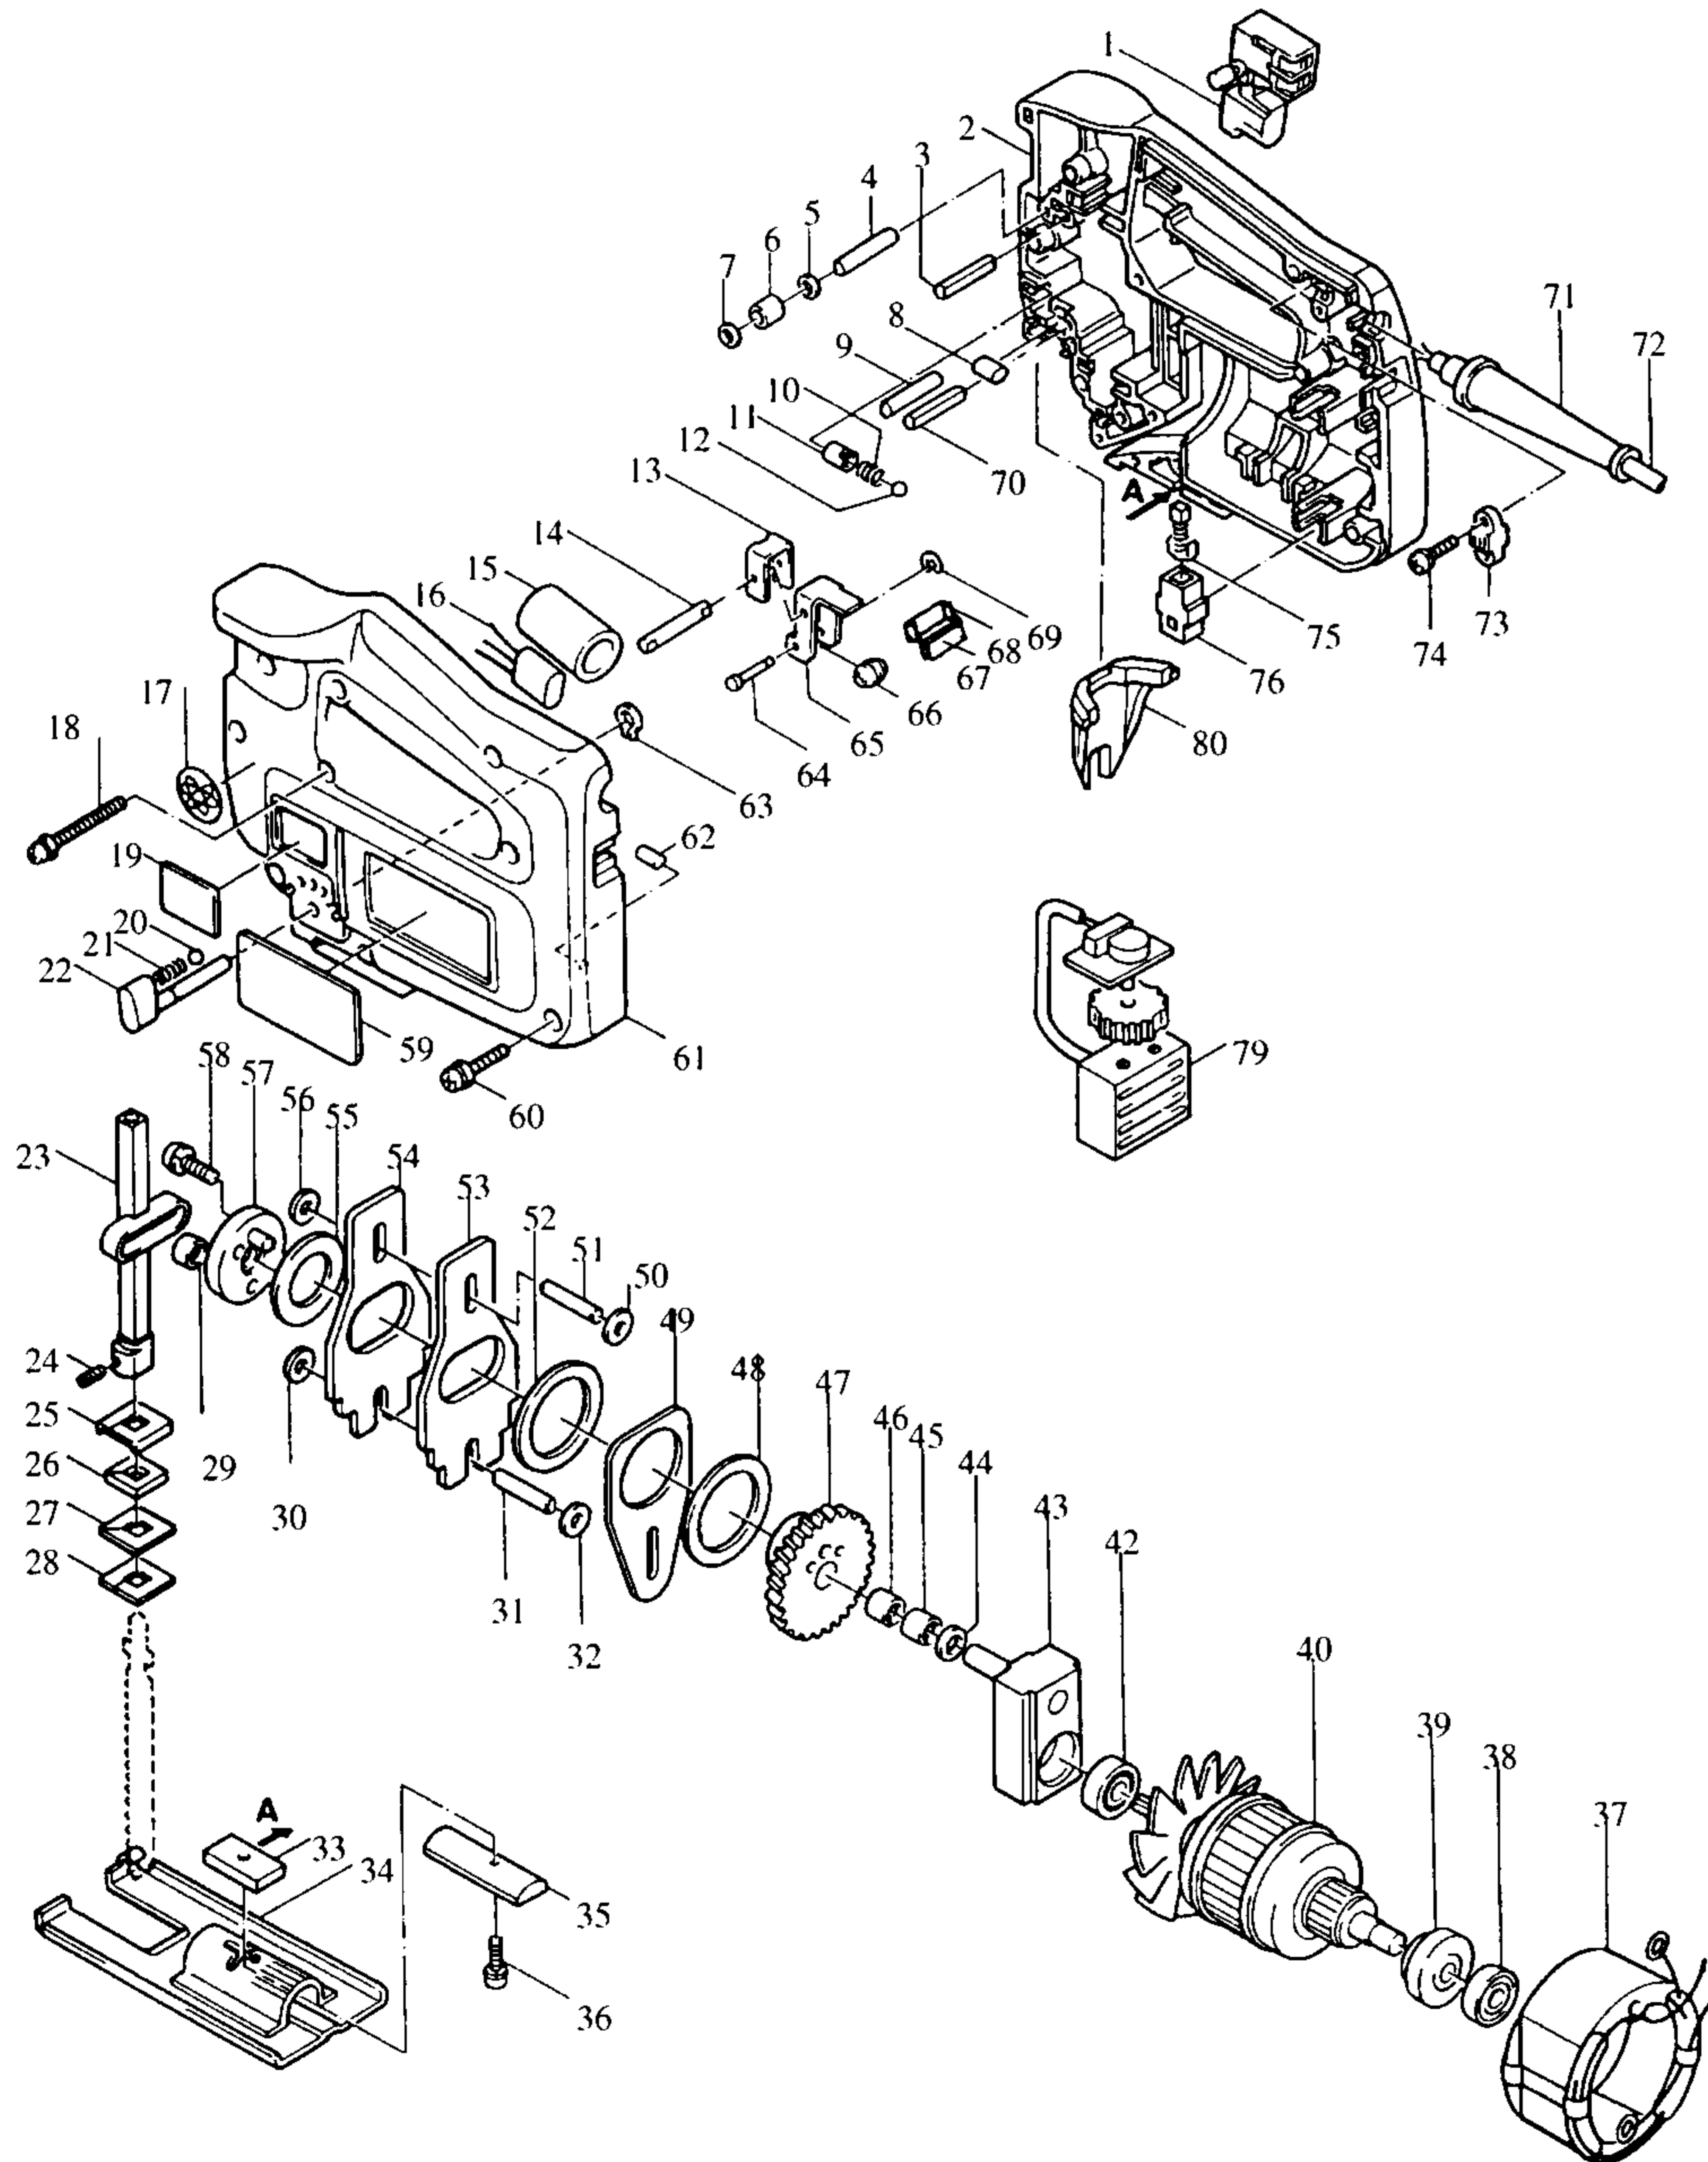

Modell 4302 C
Elektronik Pendelhubstichsäge

Bestellnummern

Modell 4302 C

- 1 E 651235-2 SCHALTER C2M-A1T
- 2 E 182197-8 GEHÄUSE-SET
- 3 E 256171-3 STIFT 5
- 4 E 256169-0 STIFT 5
- 5 E 267034-8 SCHEIBE 5
- 6 E 321988-4 HÜLSE
- 7 E 267034-8 SCHEIBE 5
- 8 E 256172-1 STIFT 6
- 9 E 256171-3 STIFT 5
- 10 E 231429-1 DRUCKFEDER 5
- 11 E 322105-9 HÜLSE
- 12 E 216011-7 KUGEL 5,6
- 13 E 343424-0 BÜGEL
- 14 E 256167-4 STIFT 4
- 15 E 685722-9 SCHAUMSTOFFHÜLSE
- 16 E 645173-8 KONDENSATOR
- 17
- 18 E 911268-2 KOMBI-SCHRAUBE M5X45
- 19 E 816187-6 HINWEISSCHILD
- 20 E 216008-6 KUGEL 4
- 21 E 231314-8 DRUCKFEDER 4
- 22 E 272225-8 PENDELHUBEINSTELLUNG
- 23 E 168182-5 HUBSTANGE
- 24 E 265894-2 MADENSCHRAUBE M6X8
- 25 E 343408-8 BLECHPLATTE OBEN
- 26 E 421318-0 FILZDICHTUNG
- 27 E 253340-7 GUMMIDICHTUNG 9
- 28 E 261080-3 BLECHPLATTE UNTEN
- 29 E 212010-7 NADELLAGER 607
- 30 E 253804-1 SCHEIBE 6
- 31 E 256170-5 STIFT 6
- 32 E 253804-1 SCHEIBE 6
- 33 E 343377-3 DRUCKPLATTE
- 34 E 164829-9 GRUNDPLATTE
- 35 E 315953-3 DRUCKPLATTE
- 36 E 922126-7 INNENSECHSKANTSCHR. M4X16
- 37 E 528791-6 FELD
- 38 E 211031-6 RILLENKUGELLAGER 608LLB
- 39 E 681627-1 ISOLIERSCHEIBE
- 40 E 512908-1 ANKER
- 41 E
- 42 E 211031-6 RILLENKUGELLAGER 608LLB
- 43 E 152304-7 LAGERSITZ
- 44 E 253165-9 UNTERLAGSCHEIBE 8
- 45 E 212005-0 NADELLAGER
- 46 E 212005-0 NADELLAGER
- 47 E 221752-2 STIRNRAD 65
- 48 E 253880-5 SCHEIBE 35
- 49 E 343379-9 FÜHRUNGSBLECH
- 50 E 253804-1 SCHEIBE 6